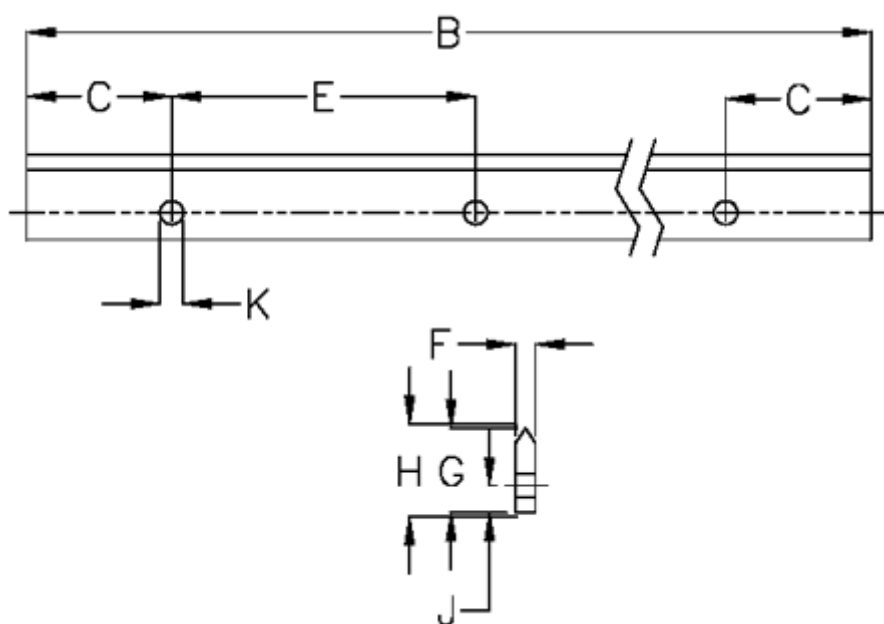

Varenummer: 057127330561  
Beskrivelse: Hepco GV3 profilskinne S E L3056 P1  
med forsænkede huller

## Mål

B	= 3056	K	= 5.5xM5
C	= 43.0	Præcisionstype	= P1
E	= 90	vægt kg/1000	= 0.70
F	= 4.78		
For leje	= J25		
G	= 19.0		
H	= 19.46		
J	= 6.5		